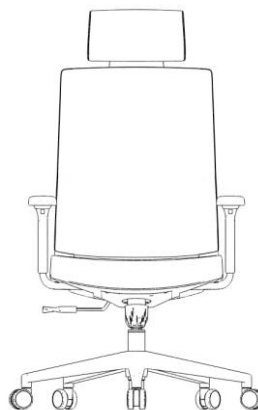

PRODUKTINFORMATION

Chairly är en prisvärd ergonomisk arbetsstol med många inställningsmöjligheter. Stolen passar utmärkt såväl på kontoret som på hemarbetsplatsen.

TEKNISK INFORMATION

Sits i svart tyg samt svart luftig nätrygg. Synkron gunginställning, gaslift, justerbara armstöd samt justerbart sittdjup. Justerbart nackstöd i svart tyg finns som tillval.

PRODUCT INFORMATION

Chairly is an affordable ergonomic work chair with many adjustment options. The chair fits perfectly both in the office and at the home workplace.

TECHNICAL INFORMATION

Seat in black fabric and black airy mesh back. Lockable synchronous mechanism, gas lift, adjustable armrests and adjustable seat depth. Adjustable headrest in black fabric is available as an option.

Nackstöd / Headrest
#759-03

Stol / Chair
#758-03

SITS

Bredd 49 cm
Djup 49 cm
Sittdjup 42-47 cm
Sitthöjd 46-56 cm

TOTALA YTTERMÅTT

Bredd 59-62 cm
Djup 58-63 cm
Höjd utan nackstöd 101-111 cm
Höjd med nackstöd 119-129 cm

SEAT

Width 49 cm
Depth 49 cm
Seat depth 42-47 cm
Seat height 46-56 cm

TOTAL EXTERNAL DIMENSIONS

Width 59-62 cm
Depth 58-63 cm
Height without headrest 101-111 cm
Height with headrest 119-129 cm