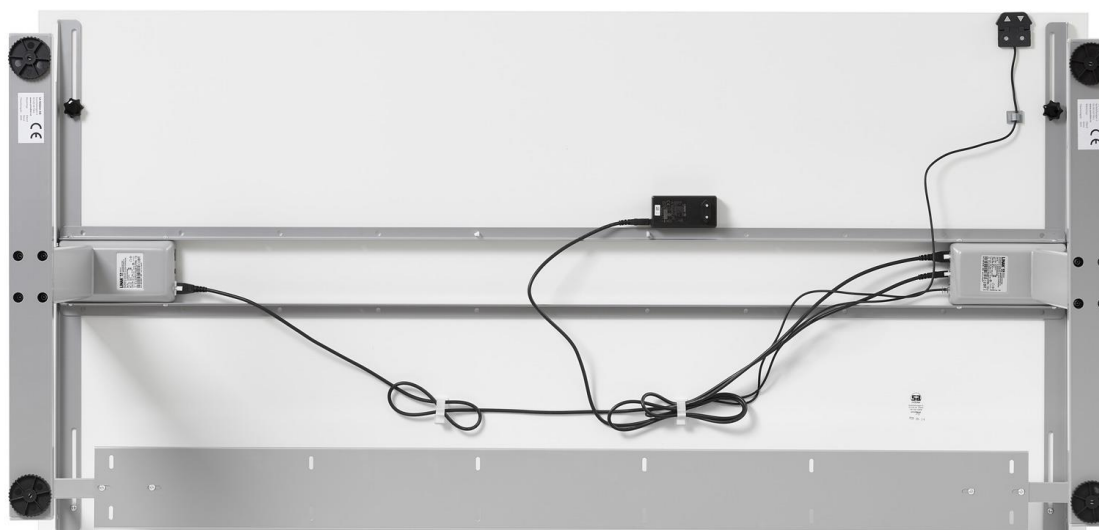

UTDRAGSSKIVA MED KABELRÄNNA / SLIDING TABLE TOP WITH CABLE TRAY