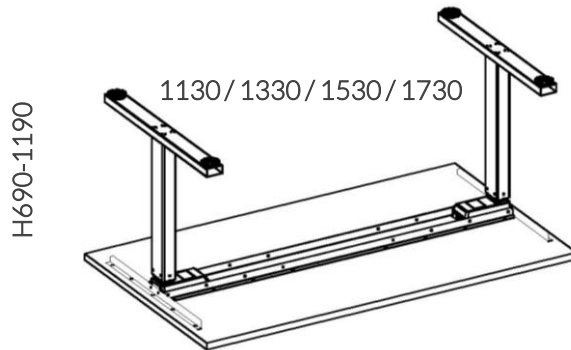

PRODUKTINFORMATION

Sansa är bordet där alla SA Möblers grundläggande kvalitetsvärderingar finns inbyggda. Ändå har vi lyckats hålla en mycket attraktiv prisnivå. Sansa-bordet har en motor i varje ben samt metallsarger för bordslängder 118-200 cm.

TEKNISK INFORMATION

Ben med elektrisk höjning/sänkning, i vitt, silver eller svart. Höjd 69-119 cm eller 60-125 cm. Utdragsskiva (mot pristillägg) är en smart funktion som ger en ren arbetsyta och som döljer kablar. Bordsskivor tillverkas i standardlaminat, högtryckslaminat, desktop linoleum samt ask-, björk-, ek- eller vitlaserat askfanér. Skivtjocklek 19 eller 23 mm. Fasad kant och andra ytor finns som tillval.

PRODUCT INFORMATION

Sansa is the table where all of SA Möbler's basic quality values are built-in. Nevertheless, we have managed to maintain a very attractive price level. Sansa table has a electric motor in each leg and metal bars for table lengths 118-200 cm.

TECHNICAL INFORMATION

Legs with electric height adjustment in white, silver-grey or black lacquer. Height 69-119 cm or 60-125 cm allows you to alternate between sitting or standing. Sliding table top (at extra cost) is a smart design to hide cables and give a clean impression of your workspace. Table tops are produced in melamine, high pressure laminate, furniture linoleum desktop as well as ash-, birch-, oak- or white stained ash veneer. Table top thickness 19 or 23 mm. Bevelled edge and other surfaces are optional.