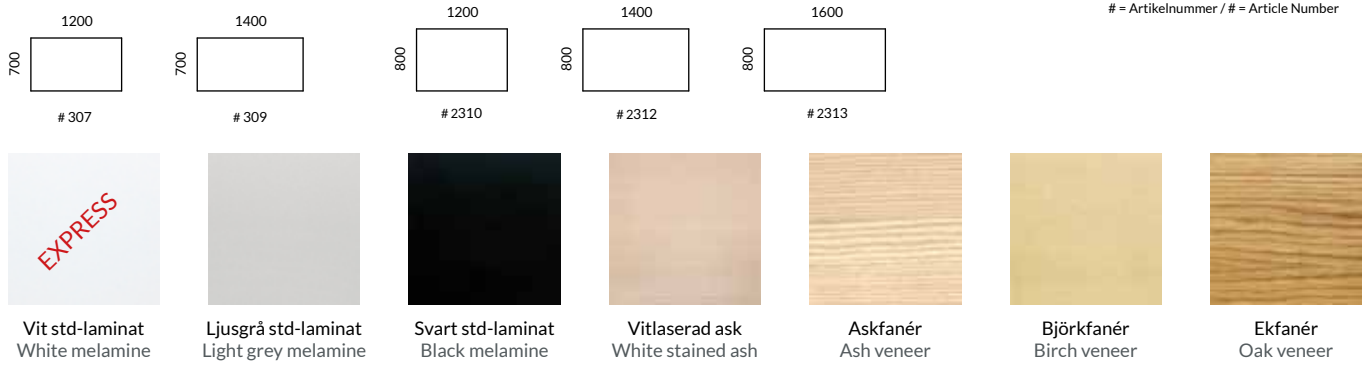

Bordsskivor / Table tops