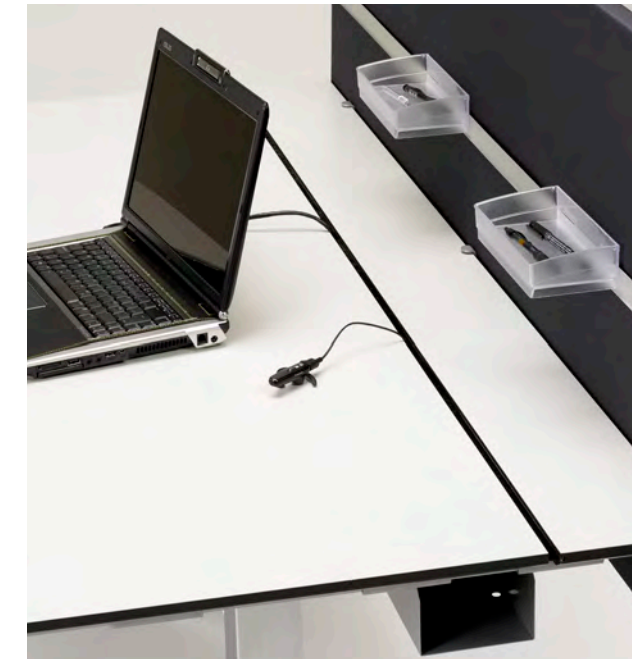

Öppet läge – både lättillgängligt och gott om plats.
Open position – both easy access and plenty of space.

Stängt läge – endast borstlisten syns.
Closed position – just a bristle in sight.