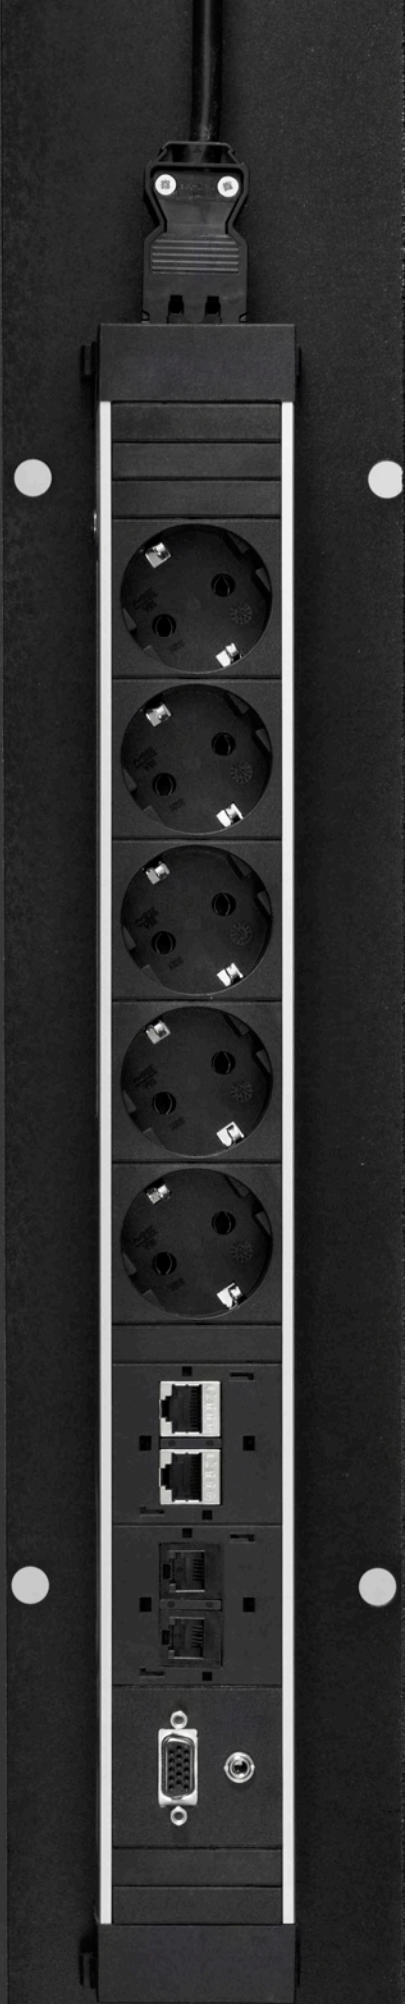

Fotografer: Kamron Foto, Marcus Andersson, samliga produktbilder, Mats Tybrandt referensbild, Tryck: Skaraborgs Offset

Snitsa Utdragsskiva