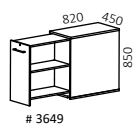

= Artikelnummer / # = Article Number

Snitsa förvaring med lådor / storage with drawers

= Artikelnummer / # = Article Number

Vit std-laminat
White melamine

Ljusgrå std-laminat
Light grey melamine

Svart std-laminat
Black melamine

Björkfanér
Birch veneer

Ekfanér
Oak veneer

Snitsa utdragsskåp / pull-out cabinets

= Artikelnummer / # = Article Number

3649

3650

3651

3645