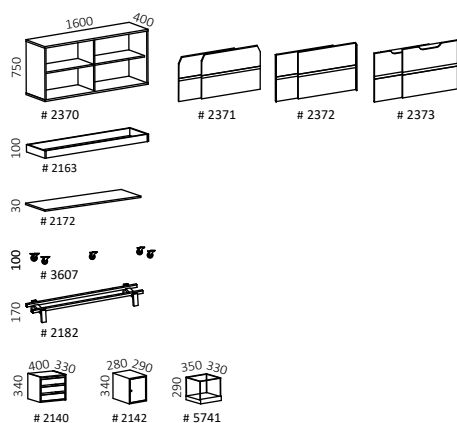

Snitsa förvaring skjutdörrar / storage sliding doors

= Artikelnummer / # = Article Number