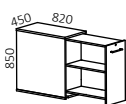

= Artikelnummer / # = Article Number

Snitsa förvaring med lådor / storage with drawers

= Artikelnummer / # = Article Number

Vit std-laminat
White melamine

Ljusgrå std-laminat
Light grey melamine

Svart std-laminat
Black melamine

Björkfanér
Birch veneer

Ekfanér
Oak veneer

Snitsa utdragsskåp / pull-out cabinets

= Artikelnummer / # = Article Number

3649

3650

3651

3645