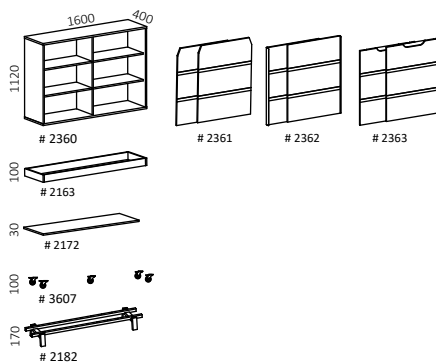

Snitsa förvaring skjutdörrar / storage sliding doors

= Artikelnummer / # = Article Number