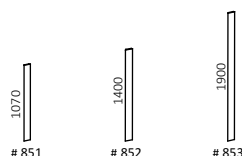

= Artikelnummer / # = Article Number

rak koppling / straight coupling

koppling 90° / coupling 90°

Actiwall avslut / endings

= Artikelnummer / # = Article Number

Actiwall bord / tables

= Artikelnummer / # = Article Number