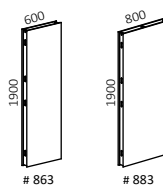

Actiwall sektioner / sections

= Artikelnummer / # = Article Number