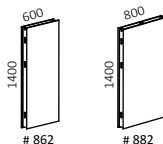

Actiwall sektioner / sections

= Artikelnummer / # = Article Number