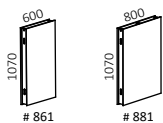

Actiwall sektioner / sections

= Artikelnummer / # = Article Number