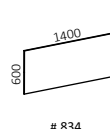

Actiwall sits, ryggstöd, väggpaneler / seat, backrest, wall panels

= Artikelnummer / # = Article Number

sits / seat

ryggstöd / backrest

väggpaneler / wall panels

Vit std-laminat
White melamine

Ljusgrå std-laminat
Light grey melamine