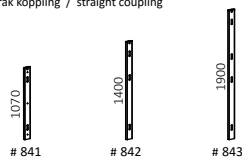

= Artikelnummer / # = Article Number

rak koppling / straight coupling

koppling 90° / coupling 90°

Actiwall avslut / endings

= Artikelnummer / # = Article Number

Actiwall bord / tables

= Artikelnummer / # = Article Number