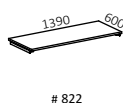

= Artikelnummer / # = Article Number

rak koppling / straight coupling

koppling 90° / coupling 90°

Actiwall avslut / endings

= Artikelnummer / # = Article Number

Actiwall bord / tables

= Artikelnummer / # = Article Number