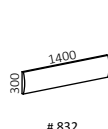

ryggstöd / backrest