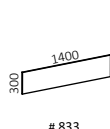

Teknisk information

Väggsektionerna tillverkas i vit, ljusgrå eller svart standardlaminat, vit högtryckslaminat samt björk- eller ekfanér. Byggs rakt eller i vinkel. Väggtjocklek 10 cm. Standardhöjder 107, 140 & 190 cm.

= Artikelnummer / # = Article Number

rak koppling / straight coupling

koppling 90° / coupling 90°

Actiwall avslut / endings

= Artikelnummer / # = Article Number

Actiwall bord / tables

= Artikelnummer / # = Article Number

Actiwall sits, ryggstöd, väggpaneler / seat, backrest, wall panels

= Artikelnummer / # = Article Number

sits / seat

ryggstöd / backrest

väggpaneler / wall panels

Vit std-laminat
White melamine

Ljusgrå std-laminat
Light grey melamine