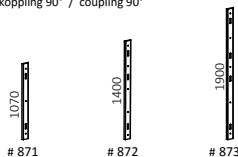

= Artikelnummer / # = Article Number

rak koppling / straight coupling

koppling 90° / coupling 90°

Actiwall avslut / endings

= Artikelnummer / # = Article Number

Actiwall bord / tables

= Artikelnummer / # = Article Number