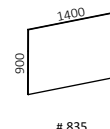

Actiwall sits, ryggstöd, väggpaneler / seat, backrest, wall panels

= Artikelnummer / # = Article Number

sits / seat

ryggstöd / backrest

väggpaneler / wall panels

Vit std-laminat
White melamine

Ljusgrå std-laminat
Light grey melamine