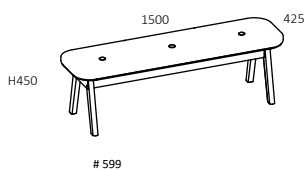

# = Artikelnummer / # = Article Number

För ungefärlig bordshöjd 72 cm  
For table height approx. 72 cm

För ungefärlig bordshöjd 90 cm  
For table height approx. 90 cm

För ungefärlig bordshöjd 103 cm  
For table height approx. 103 cm

För ungefärlig bordshöjd 72 cm  
For table height approx. 72 cm

Vitlaserad ask  
White stained ash

Ek natur  
Natural oak

Bets på ek  
Stained oak