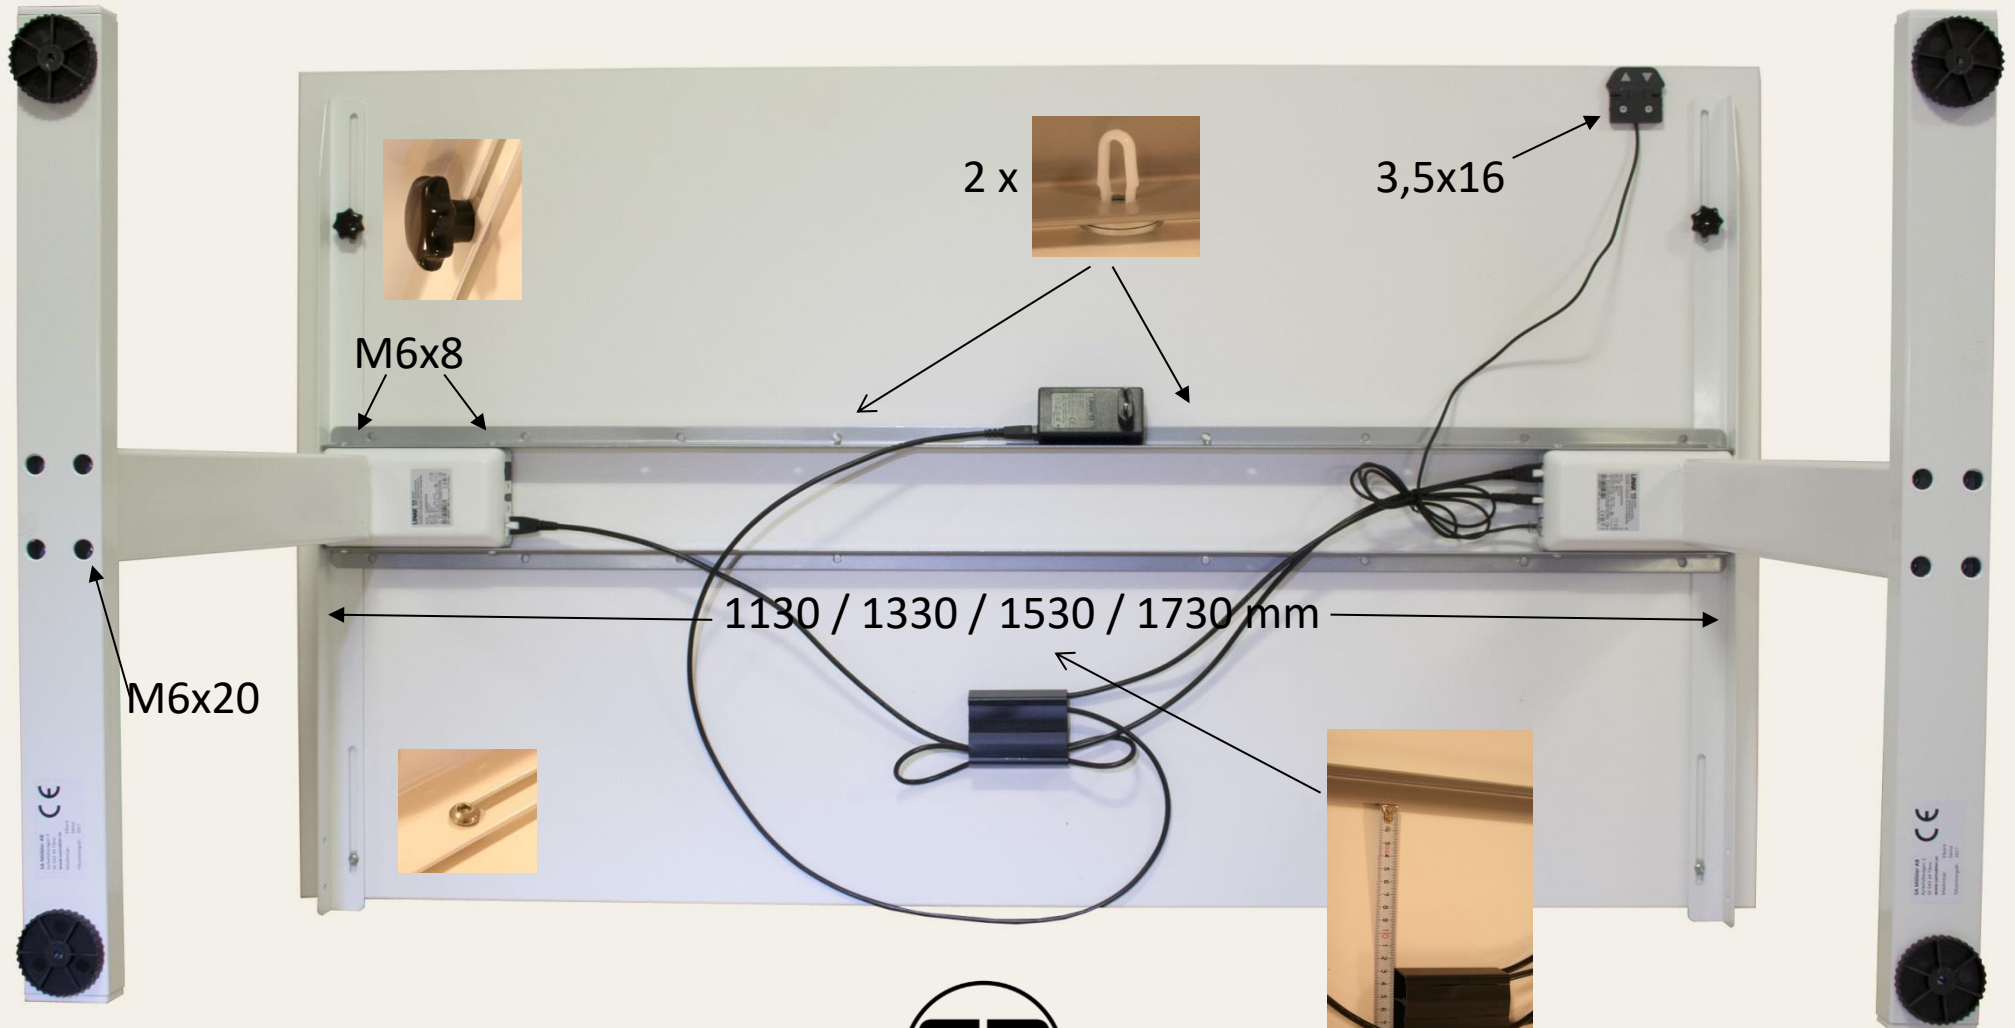

# Sansa elbord / Sansa height adjustable desk

M6x8

2 x

3,5x16

M6x20

1130 / 1330 / 1530 / 1730 mm

13 cm

www.samobler.se