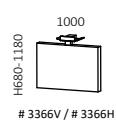

Svart bets på ek
Black stained oak

Valnötsfanér
Walnut veneer

Snitsa XL bengavlar / table legs

= Artikelnummer / # = Article Number

Snitsa XL elben / electric table legs

Vit
White

Silver
Silver grey

Svart
Black